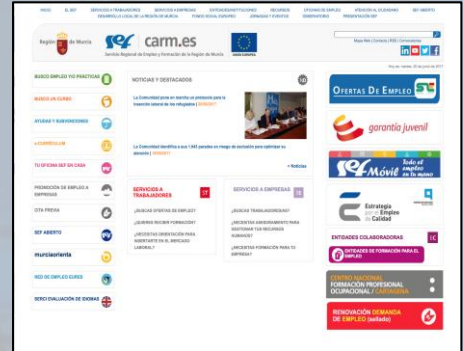

# Cualificaciones profesionales. Enlaces de interés

## Enlaces de ámbito Autonómico

Dirección General de Formación Profesional y Enseñanzas de Régimen Especial

Servicio Regional de Empleo y Formación (SEF)

CROEM

Murcia Orienta

CCOO Murcia

UGT Murcia

llegarasalto.com